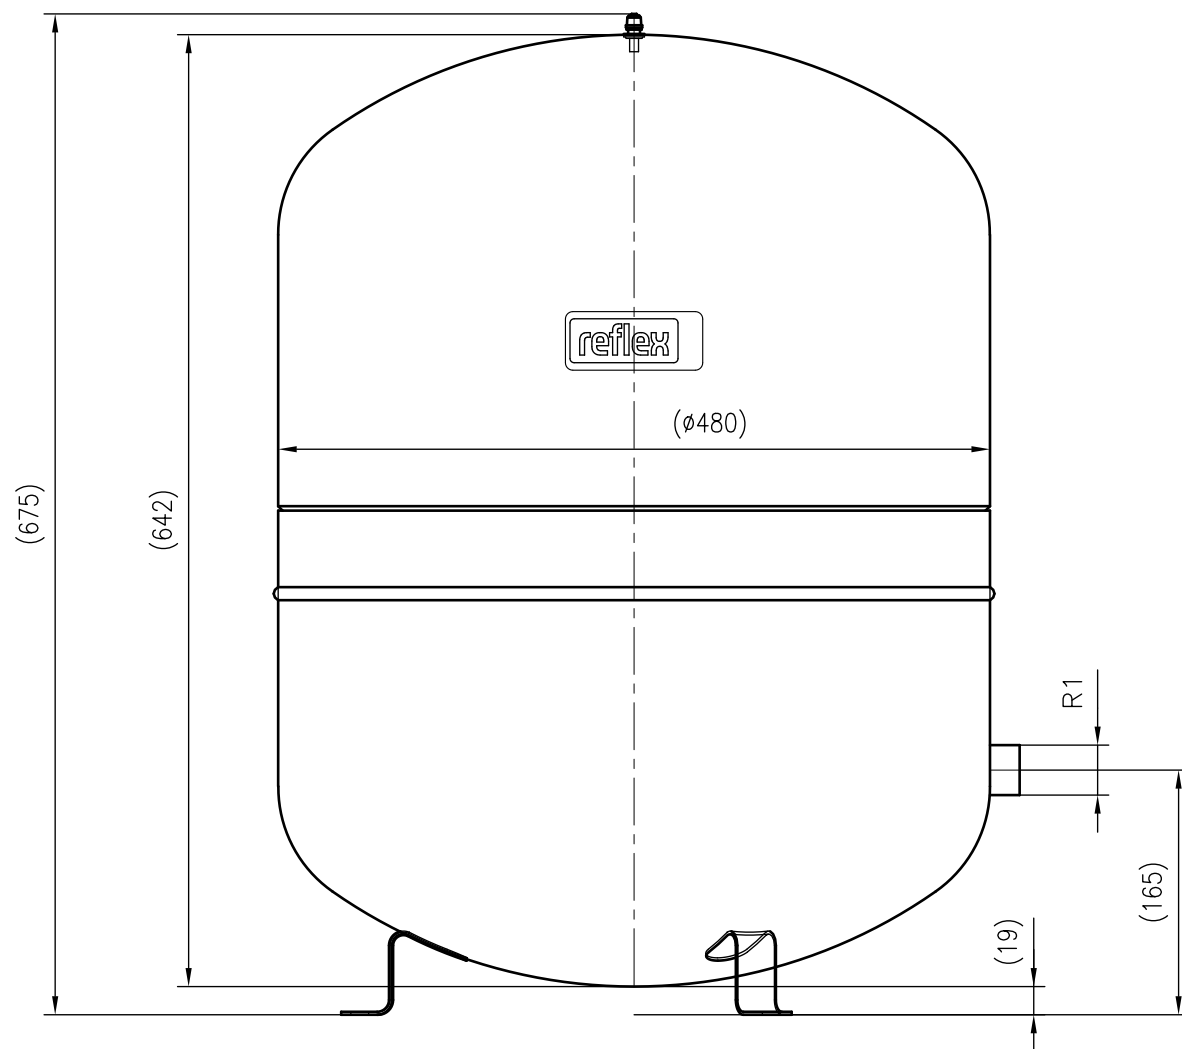

Side view

Front view

Isometric view

Top view

Unterliegt nicht dem Änderungsdienst/ Not subject to change management		Maßstab/ Scale: 1:5	Format/ Size: A2
Revision 18.08.2017	Reflex S100 10bar gray – 8210500		