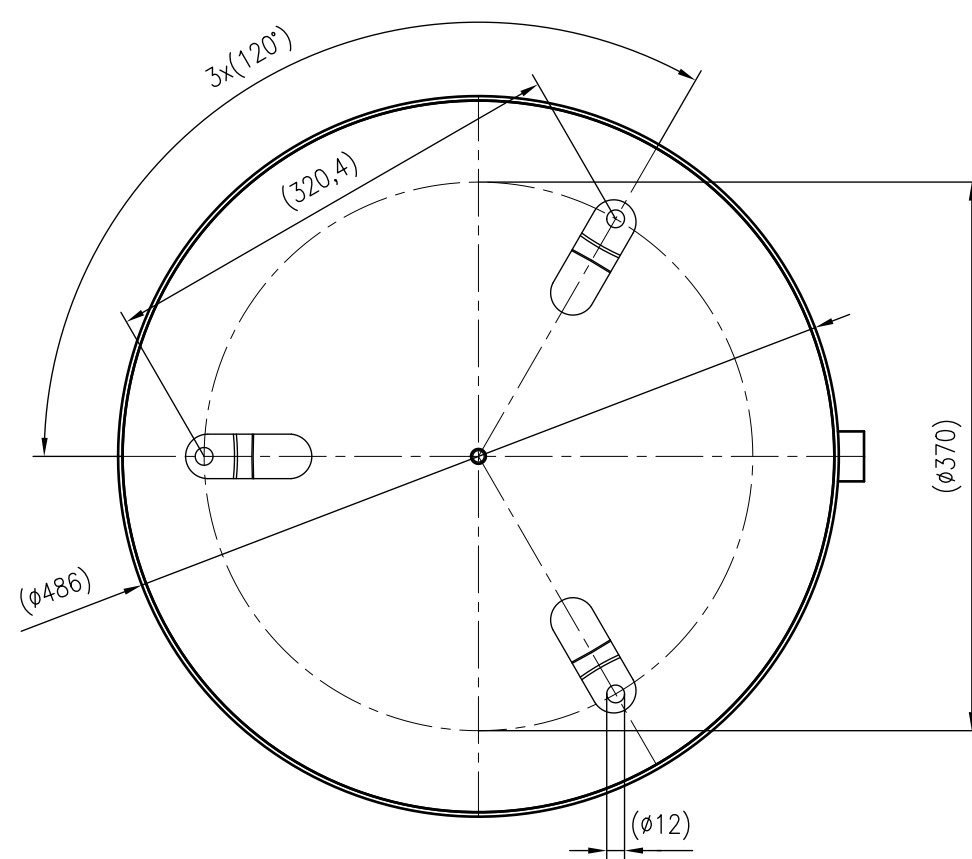

Side view

Front view

Isometric view

Top view

Unterliegt nicht dem Änderungsdienst/ Not subject to change management		Maßstab/ Scale: 1:5	Format/ Size: A2
Revision 18.08.2017	Reflex S100 10bar gray – 8210500		